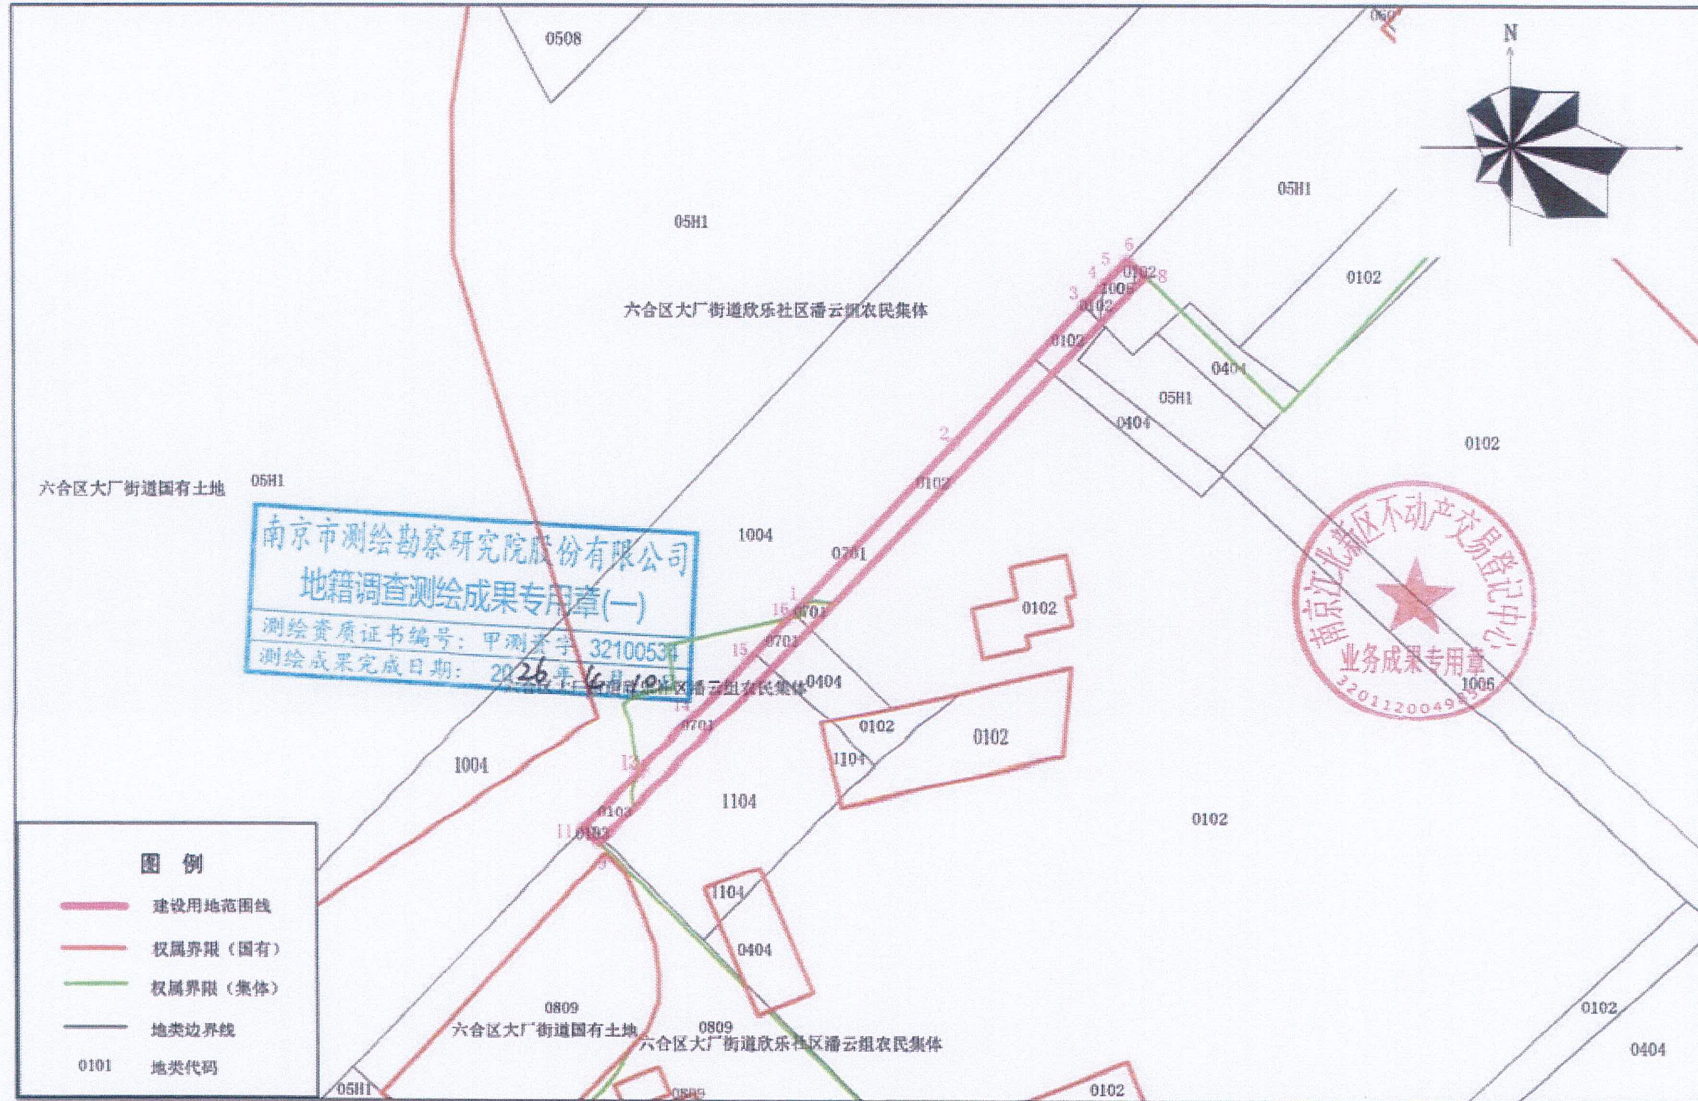

# 拟征收土地位置示意图

## 勘测定界图

地块号:16202600041

2026年4月9日

1:1000