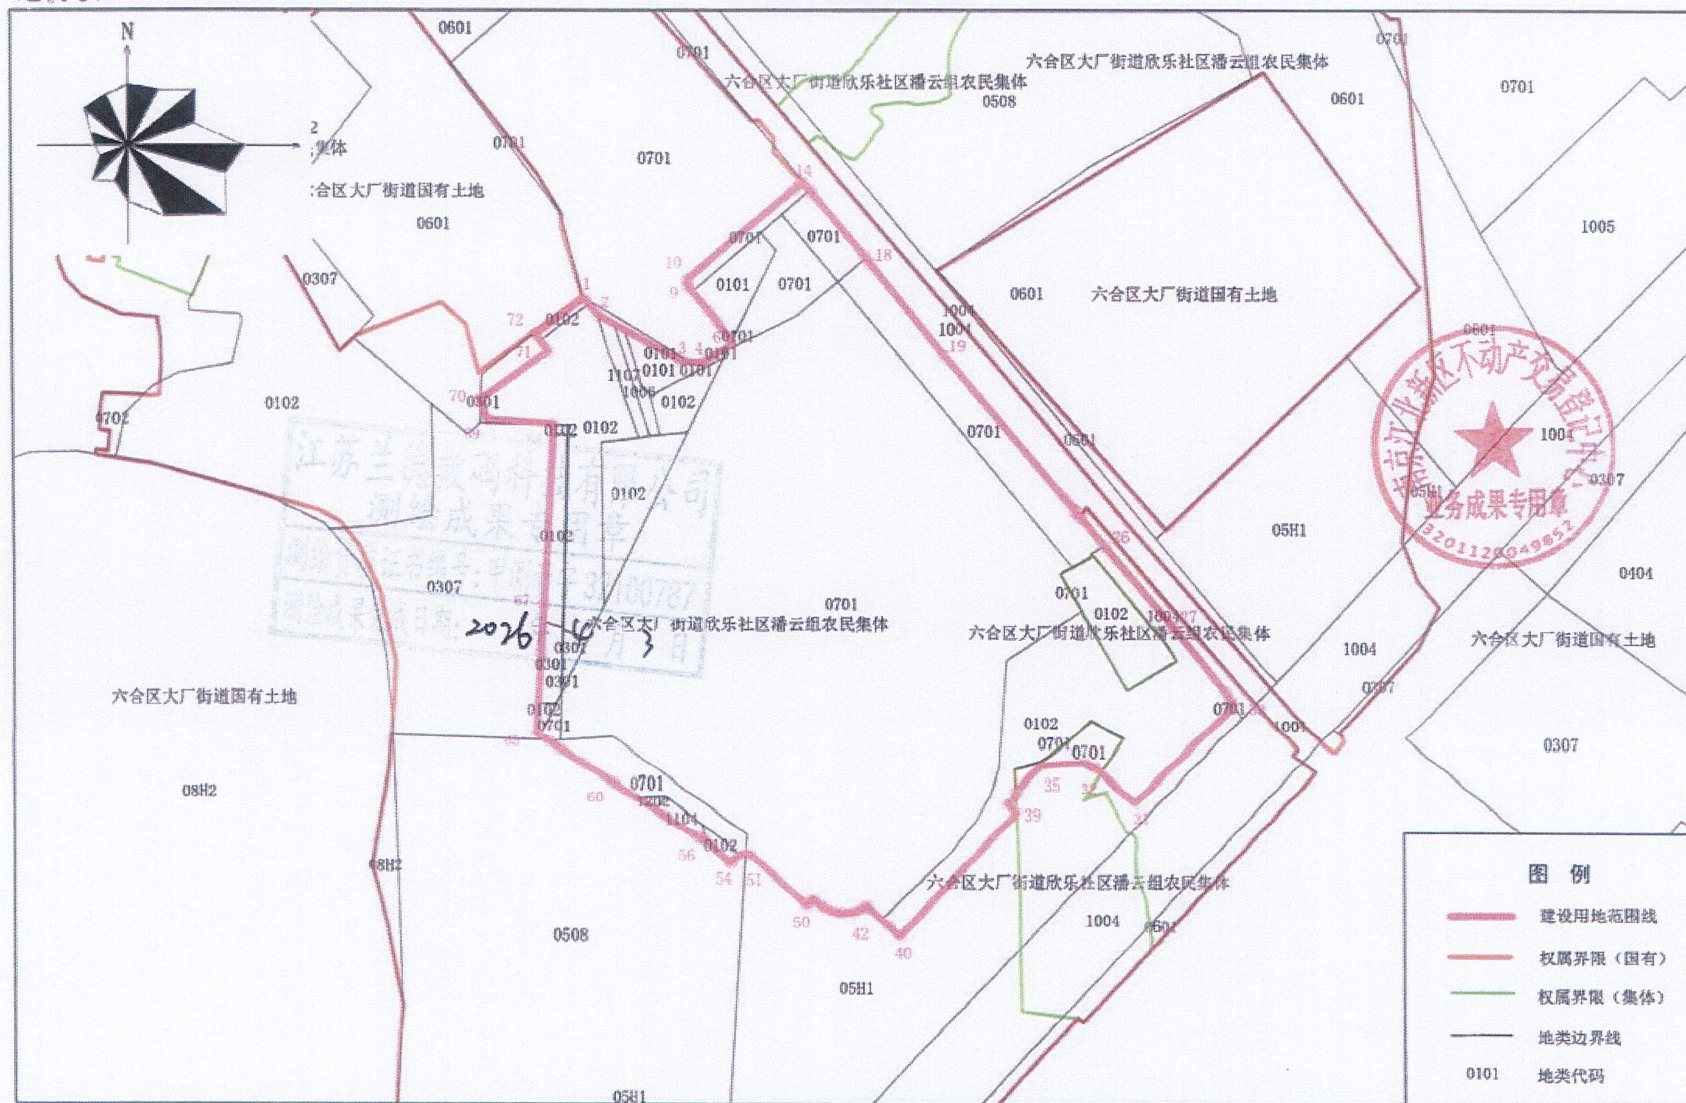

拟征收土地位置示意图

勘测定界图

地块号：16202600040

2026年4月3日

1:5000