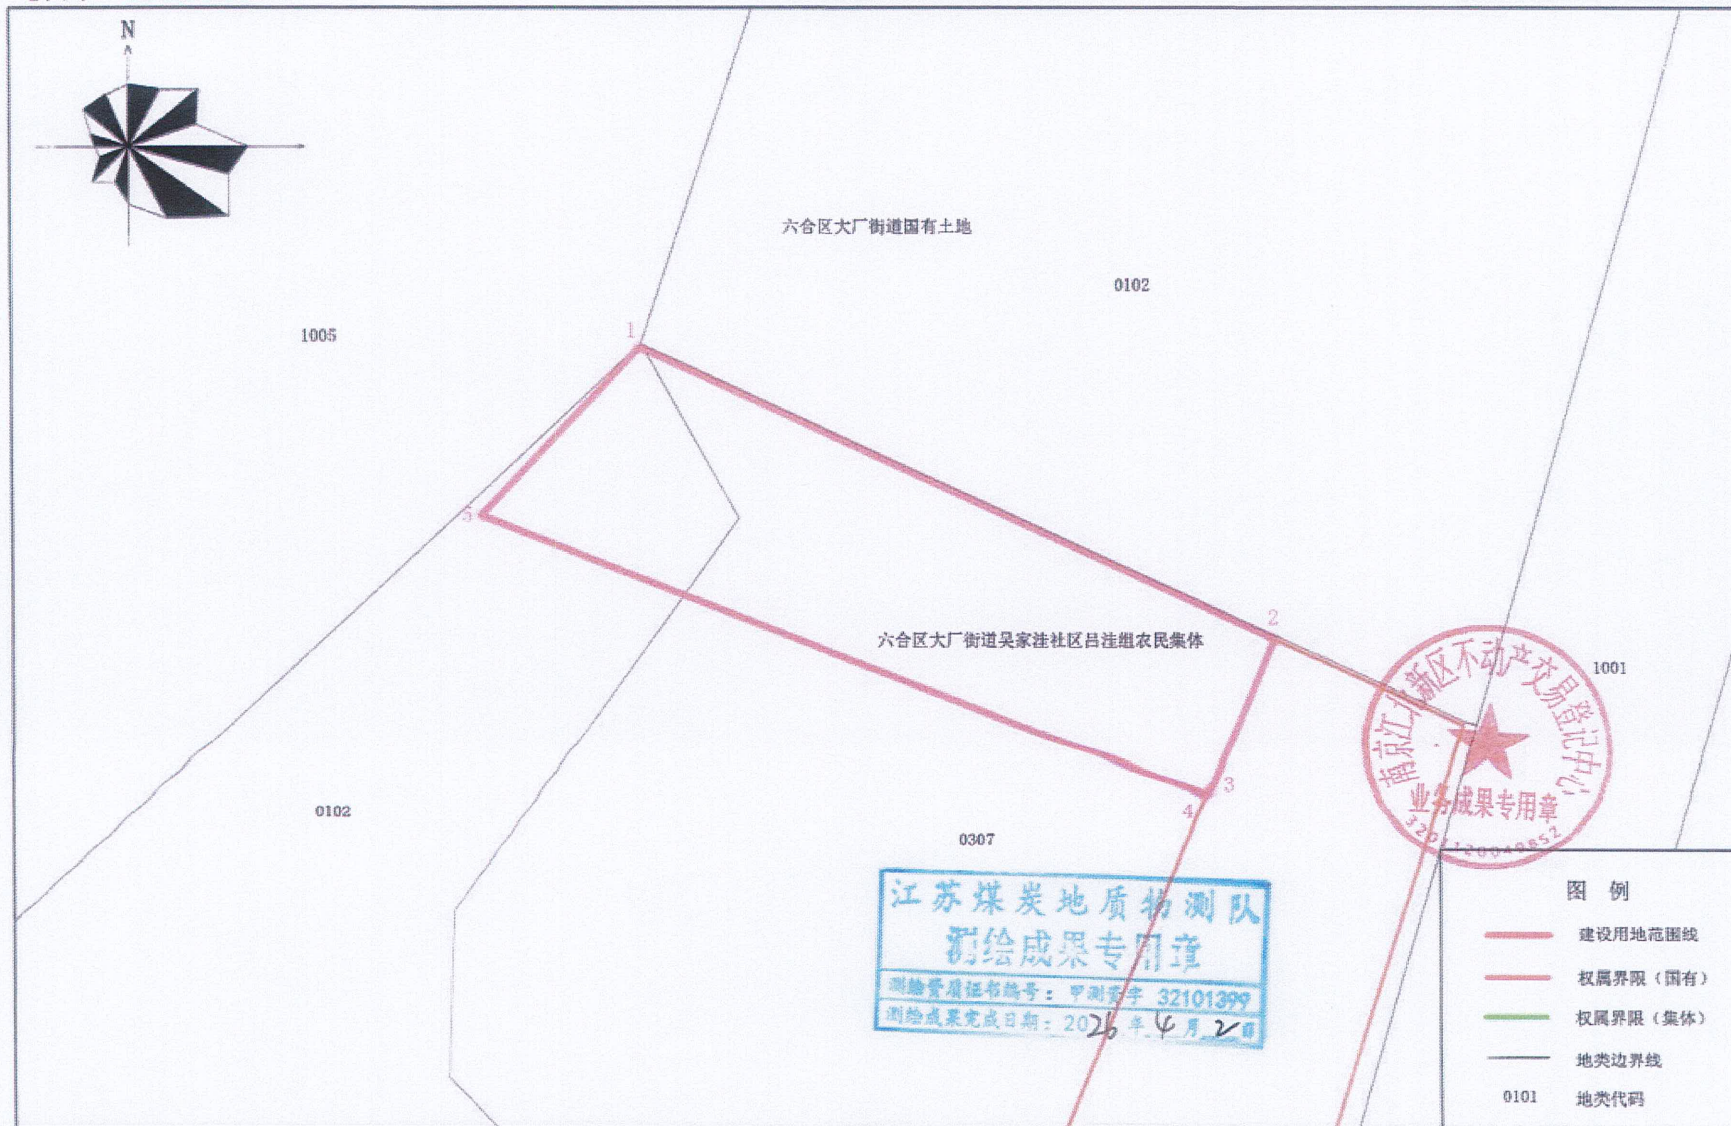

拟征收土地位置示意图

勘测定界图

地块号: 16202600042

2026年4月2日

1:200