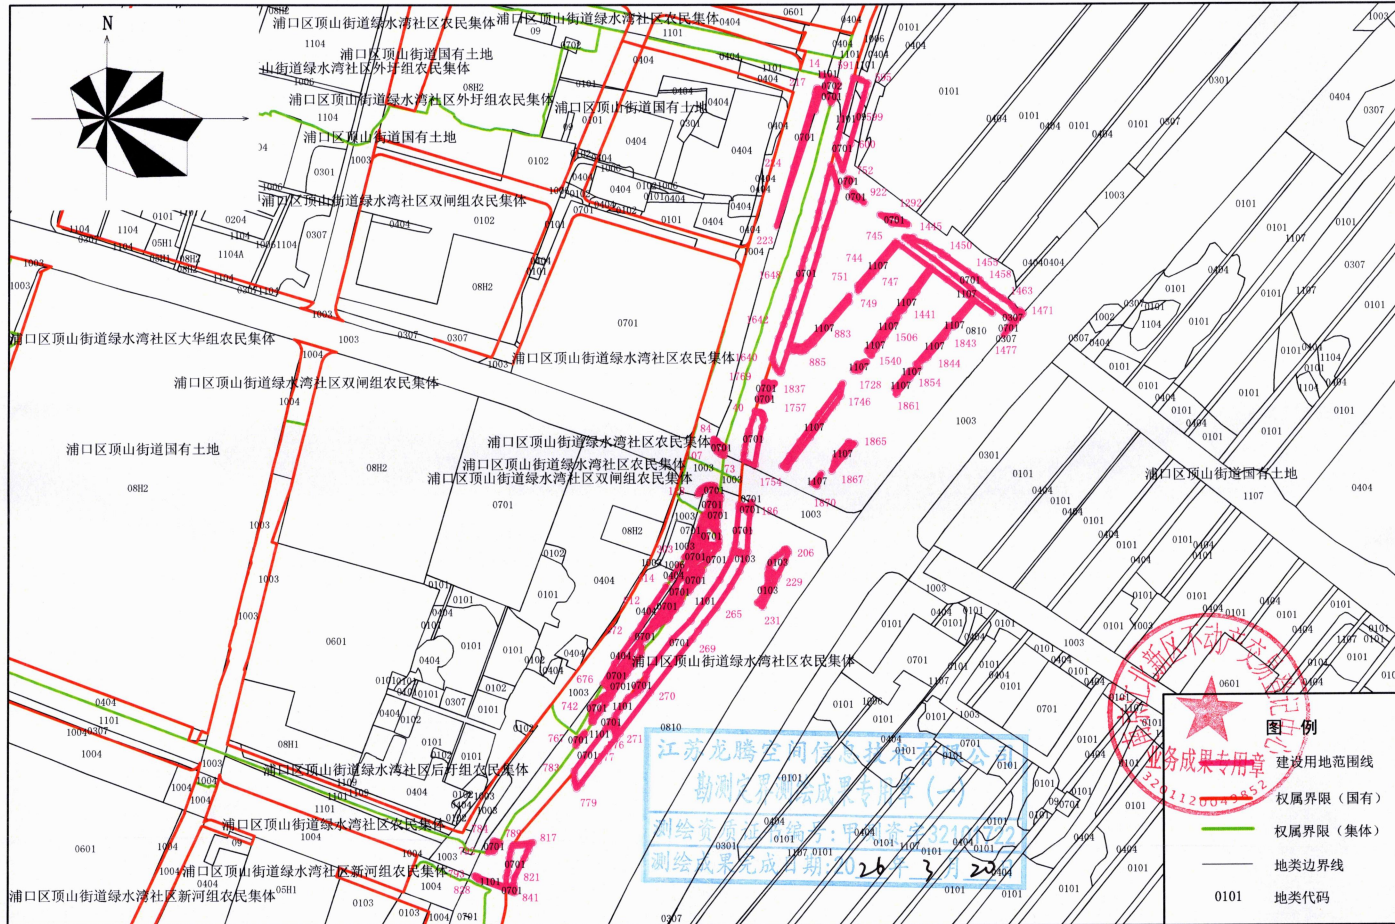

拟征收土地位置示意图

地块号：11202600069

勘测定界图1

2026年3月20日

1:5000

拟征收土地位置示意图

地块号：11202600069

勘测定界图2